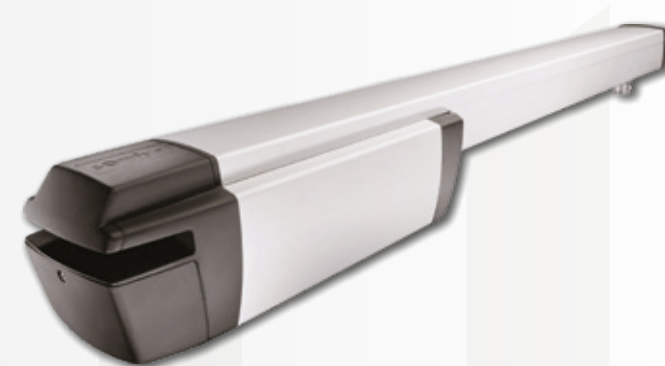

somfy®

MOTEUR IXENGO L 24V 3S IO

Motorisation professionnelle Ixengo à vis sans fin, robuste et endurant associée à l'électronique 3S

- Ixengo L 24V est associé à l'électronique de commande professionnelle 3S, qui permet une personnalisation avancée de l'installation
- Son périmètre d'application étendu lui permet de motoriser des portails lourds à structure rigide et nécessite moins de place en arrière du vantail
- Via son paramétrage, elle permet un blocage renforcé en fermeture
- Fréquence radio : 868 - 870 MHz
- Indice de protection : IP 44